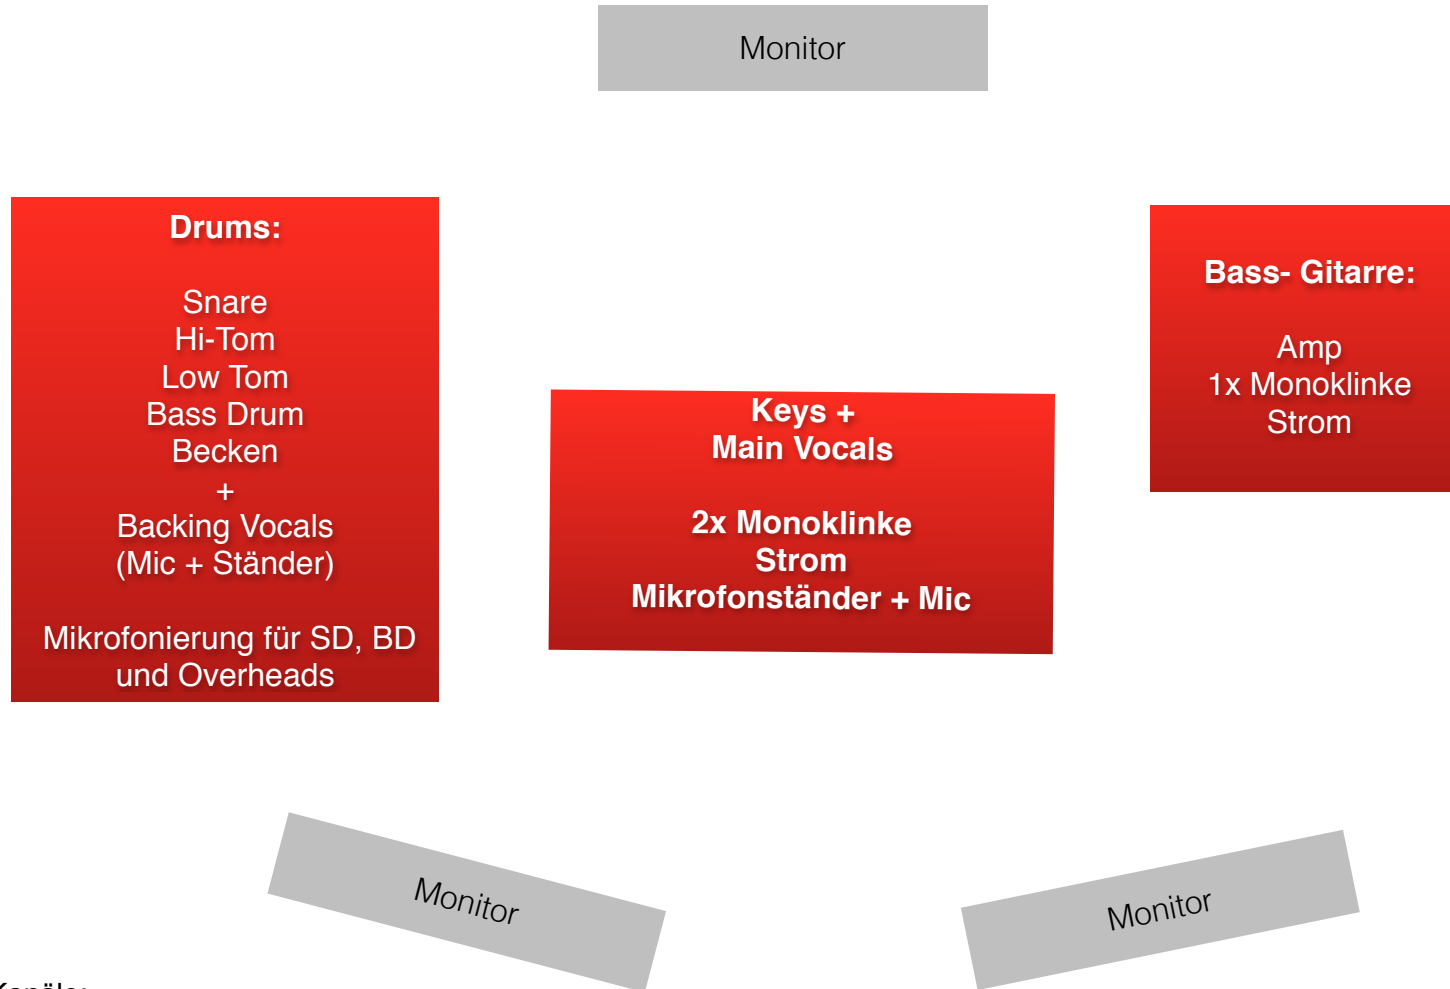

# Technical Rider: N:ke

Benötigte Kanäle:  
6 XLR (Schlagzeug und Gesang)  
3x Monoklinke groß (Klavier und Bass)